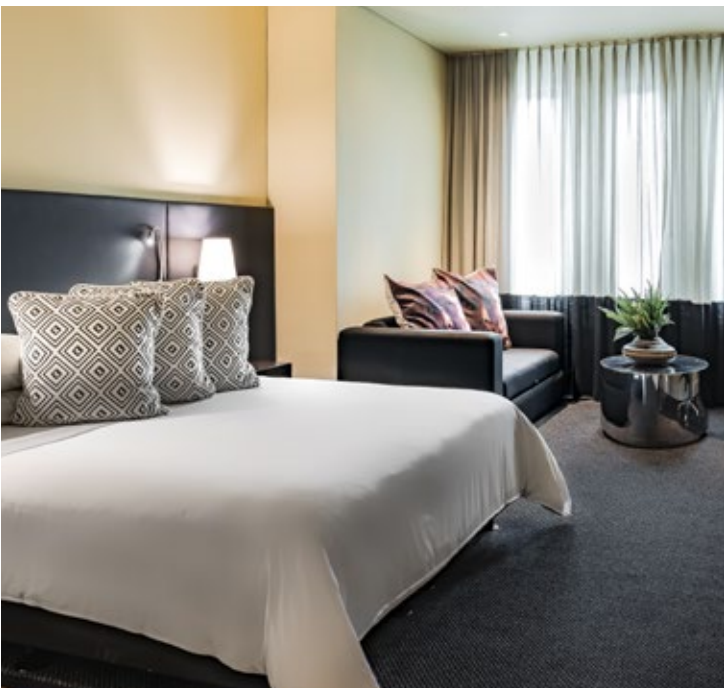

MOVICH BURÓ 26

Av. El Dorado N° 102 - 20, Bogotá

Estratégicamente ubicado en el occidente Bogotá, y a solo 3 minutos del aeropuerto El Dorado, lo convierten el hotel ideal para su estadía en la capital.

- 294 habitaciones
- Restaurante Ébano
- Spa y Zonas húmedas
- Salones de eventos
- Bar Iraka
- Gimnasio
- Piso ejecutivo
- Parquadero
- Transporte Aeropuerto - Hotel - Aeropuerto

Haz **CLIC AQUÍ** y conoce más