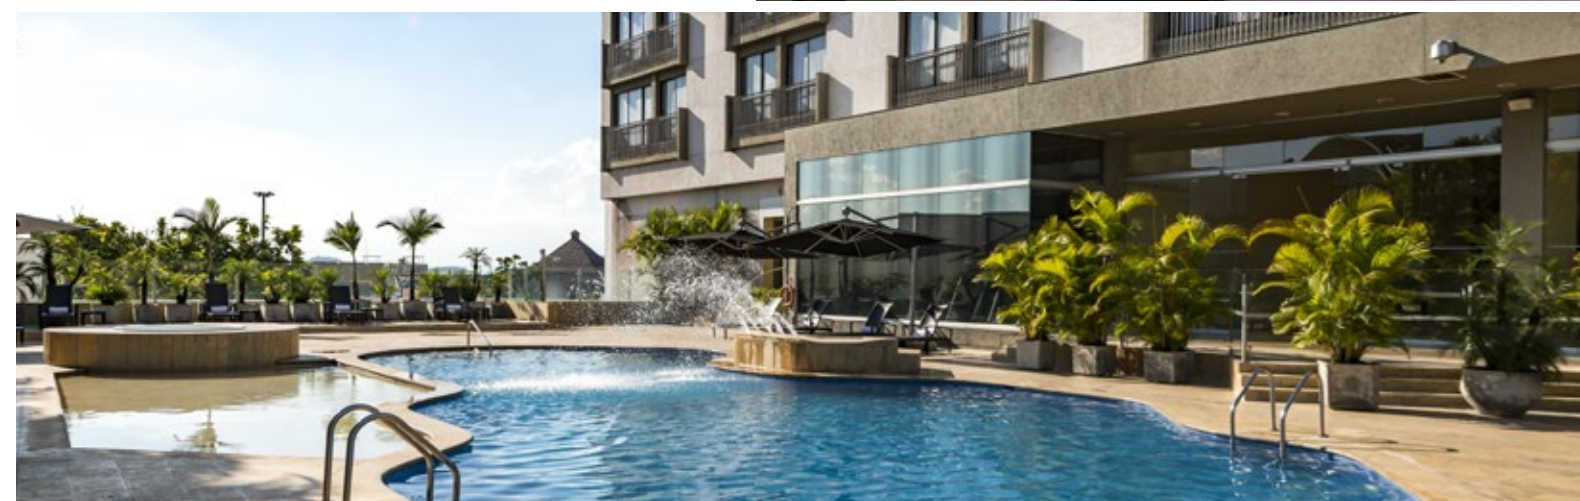

🛏 60 habitación

🍴 Restaurante La María

🍸 Terraza-Bar

🎪 Salones de eventos

🏋️ Gimnasio

🅑 Parqueadero

Haz **CLIC AQUÍ** y conoce más

SMALL
LUXURY
HOTELS
OF THE WORLD

- 🏠 202 habitación
- 🍴 Restaurante Ébano
- 🌿 Spa y Zonas húmedas
- 🏊 Piscina
- 🍸 Topsy Bird Bar
- 🏋️ Gimnasio
- 🏛️ Centro de convenciones y Salones de eventos
- ☕ Café Samán
- 🅅 Parquadero

Haz **CLIC AQUÍ** y conoce más