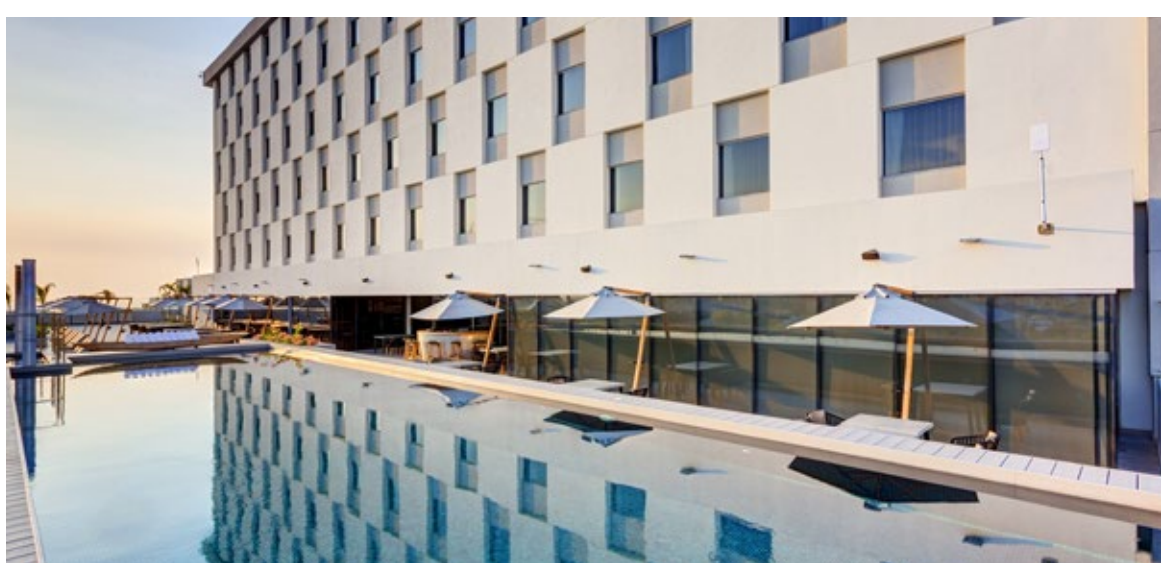

MOVICH BURÓ 51

Calle 94 # 51B – 43, Barranquilla

Está ubicado en una de las zonas más exclusivas de la ciudad, la cual cuenta con la infraestructura más moderna de la capital del Atlántico.

- 150 habitaciones
- Restaurante Ébano
- Spa y Zonas húmedas
- Salones de eventos
- Bar Iraka
- Gimnasio
- Terraza con piscina
- Piso ejecutivo
- Parqueadero

Haz **CLIC AQUÍ** y conoce más