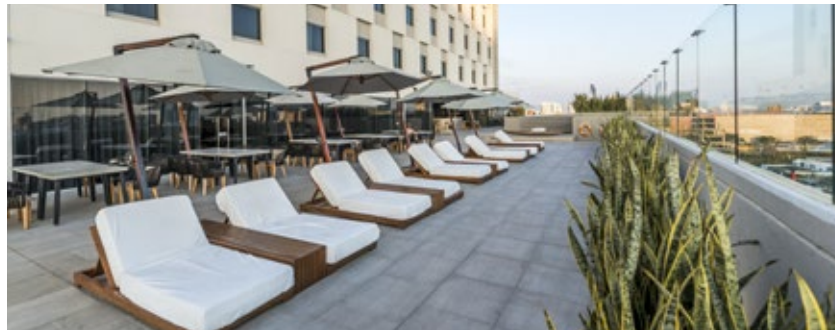

-  150 habitaciones
-  Restaurante Ébano
-  Spa y Zonas húmedas
-  Salones de eventos
-  Bar Iraka
-  Gimnasio
-  Terraza con piscina
-  Piso ejecutivo
-  Parqueadero

Haz **CLIC AQUÍ** y conoce más

MOVICH CARTAGENA DE INDIAS

-  32 habitaciones
-  Restaurante Alyzia
-  Spa
-  Salones de eventos
-  Piscina con vista 360°
-  Gimnasio

Haz **CLIC AQUÍ** y conoce más

MOVICH LAS LOMAS

Glorieta Aeropuerto José María Córdova, Rionegro