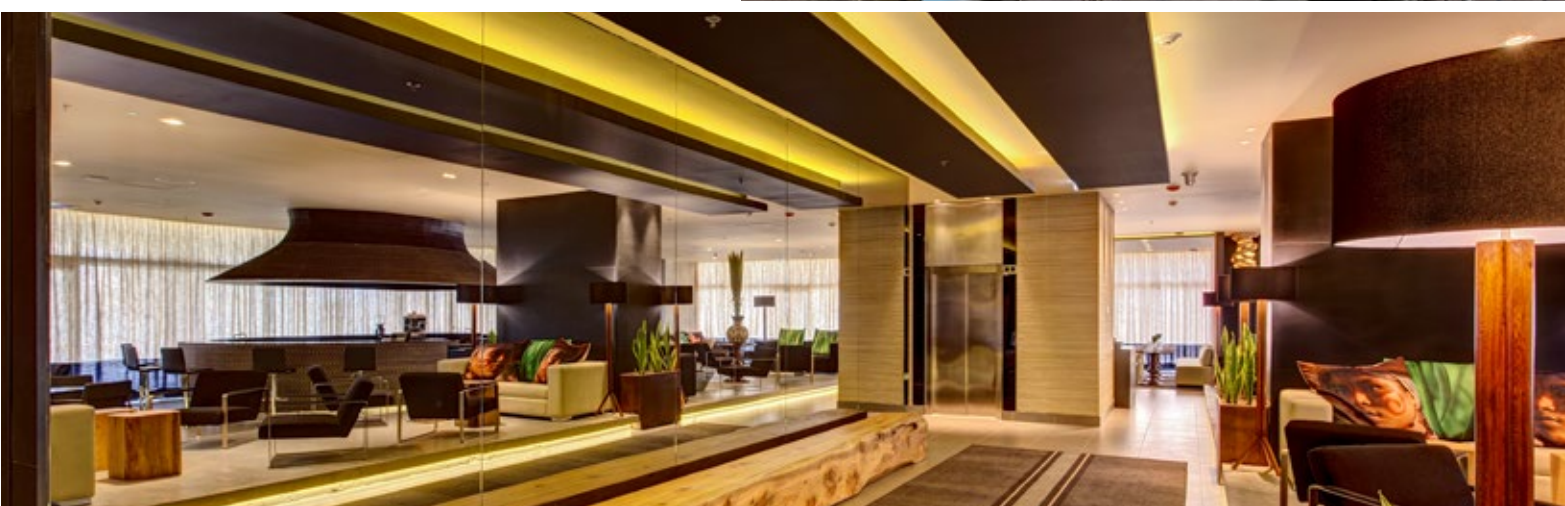

MOVICH BURÓ 26

Av. El Dorado N° 102 - 20, Bogotá

Estratégicamente ubicado en el occidente Bogotá, y a solo 3 minutos del aeropuerto El Dorado, lo convierten el hotel ideal para su estadía en la capital.

- 294 habitaciones
- Restaurante Ébano
- Spa y Zonas húmedas
- Salones de eventos
- Bar Iraka
- Gimnasio
- Piso ejecutivo
- Parquadero
- Transporte Aeropuerto - Hotel - Aeropuerto

Haz **CLIC AQUÍ** y conoce más