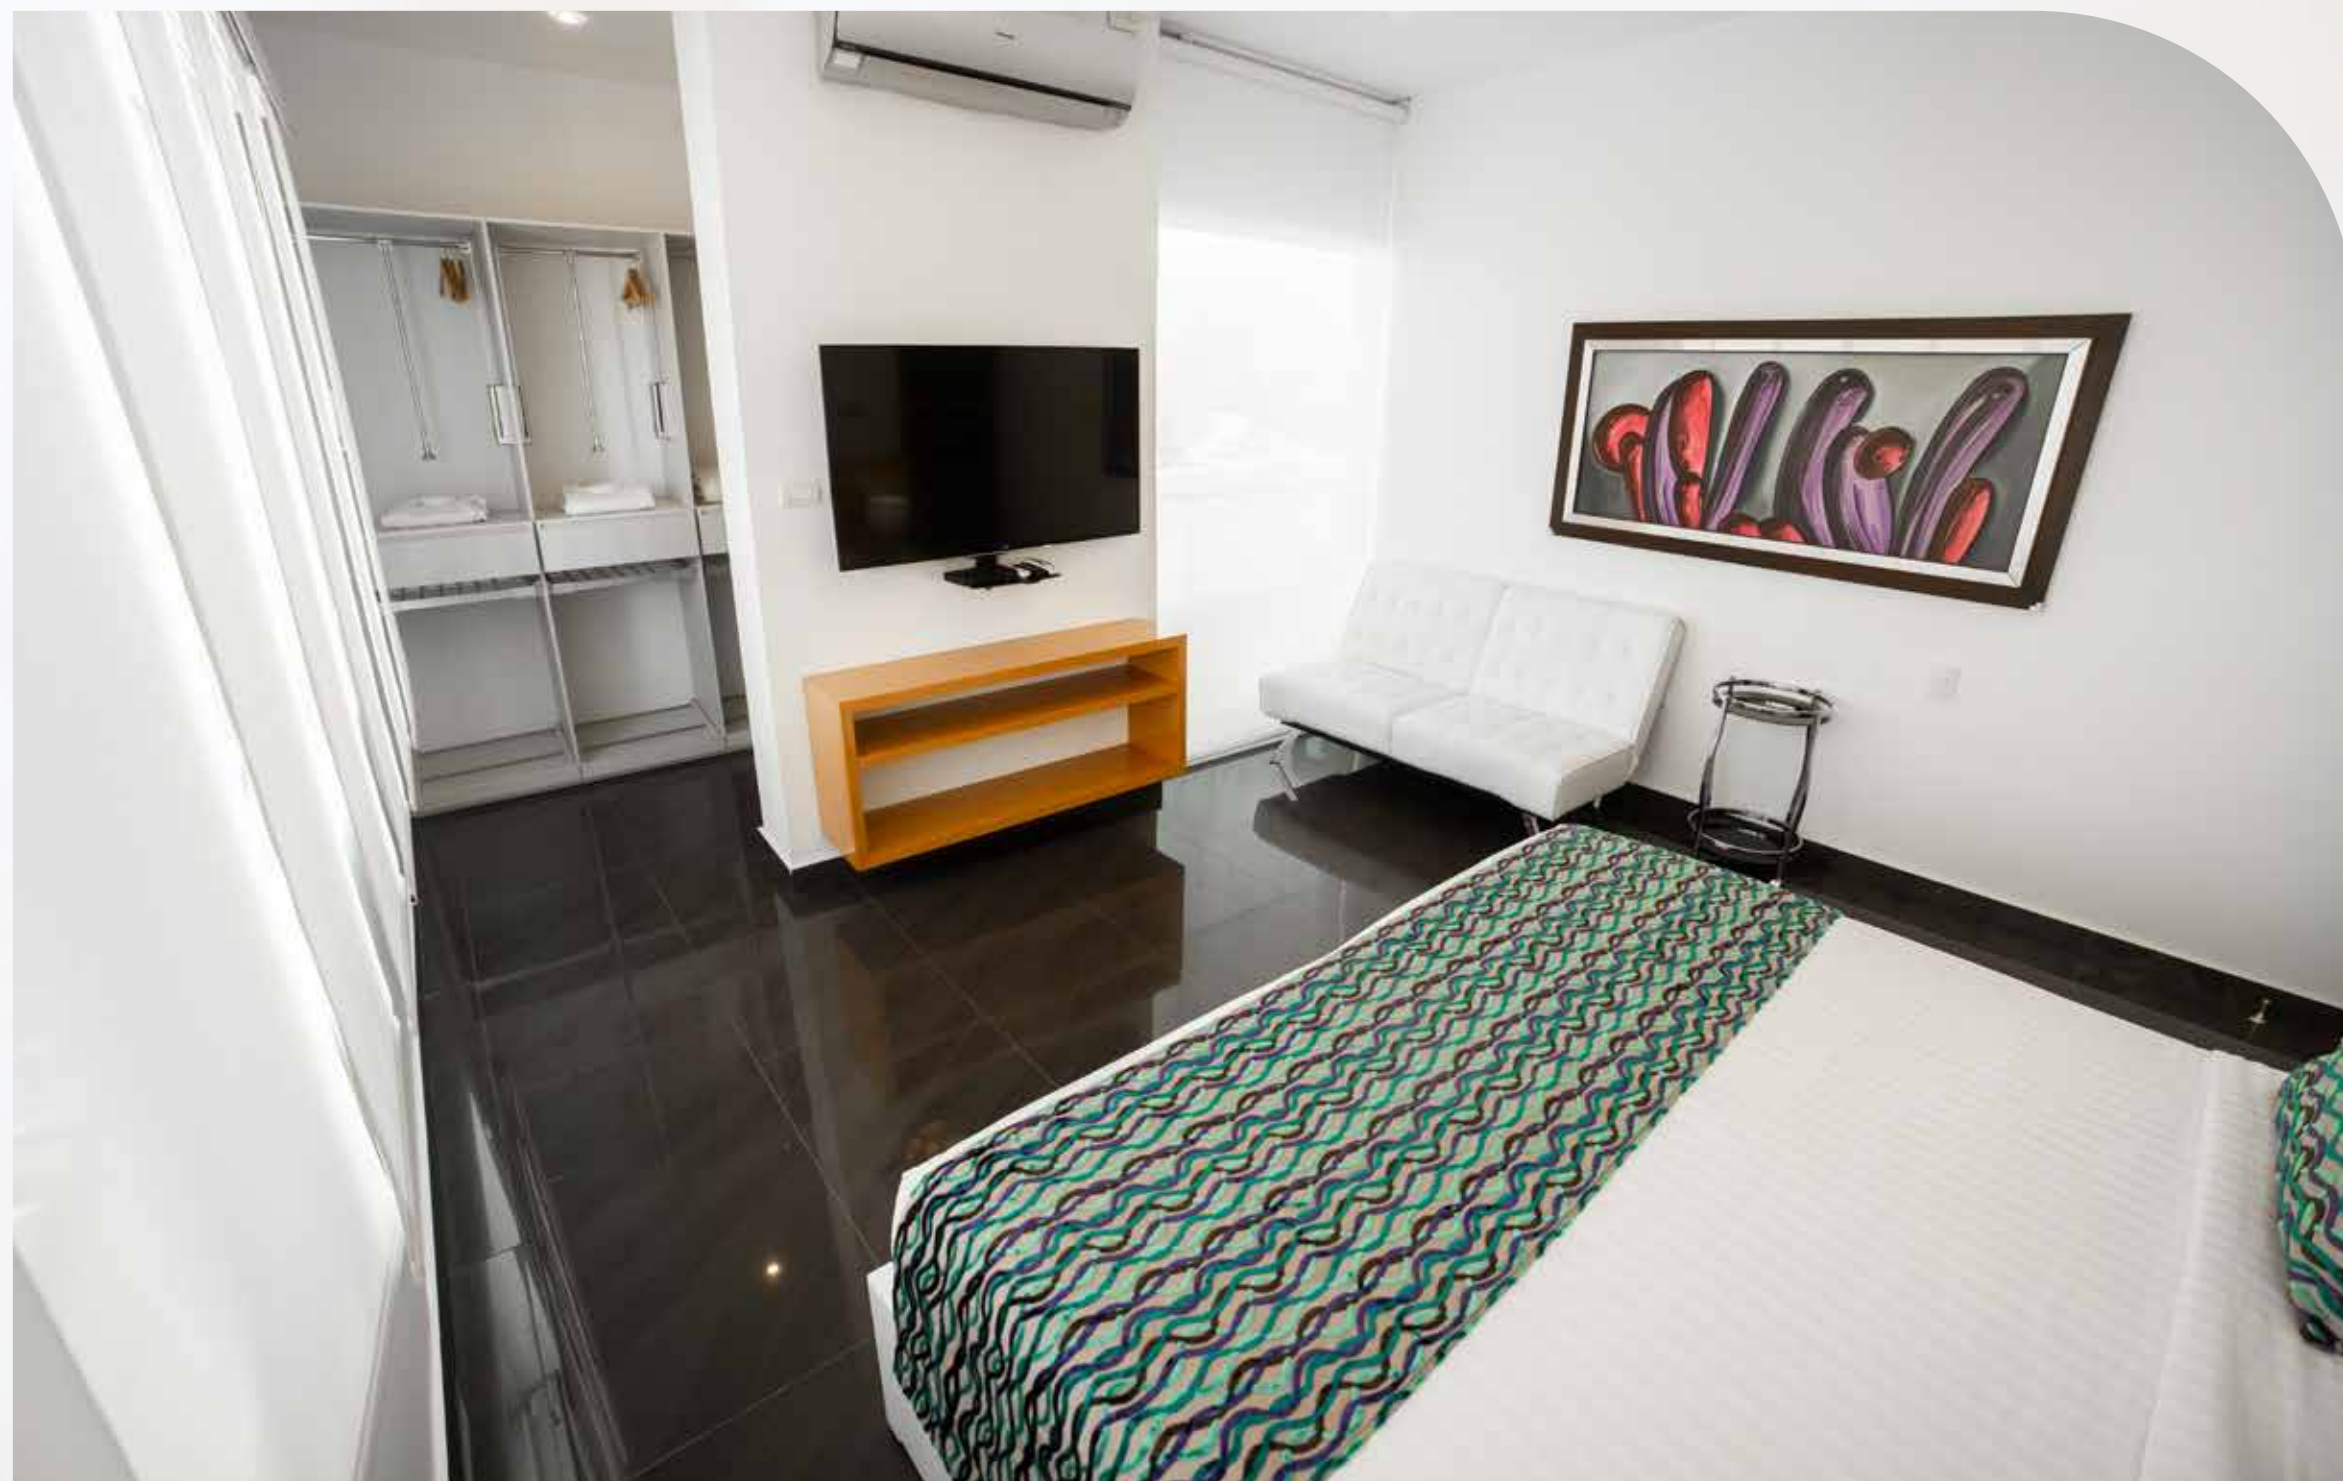

Suite Diamante

Habitación con vista a la ciudad

King

78 mts²