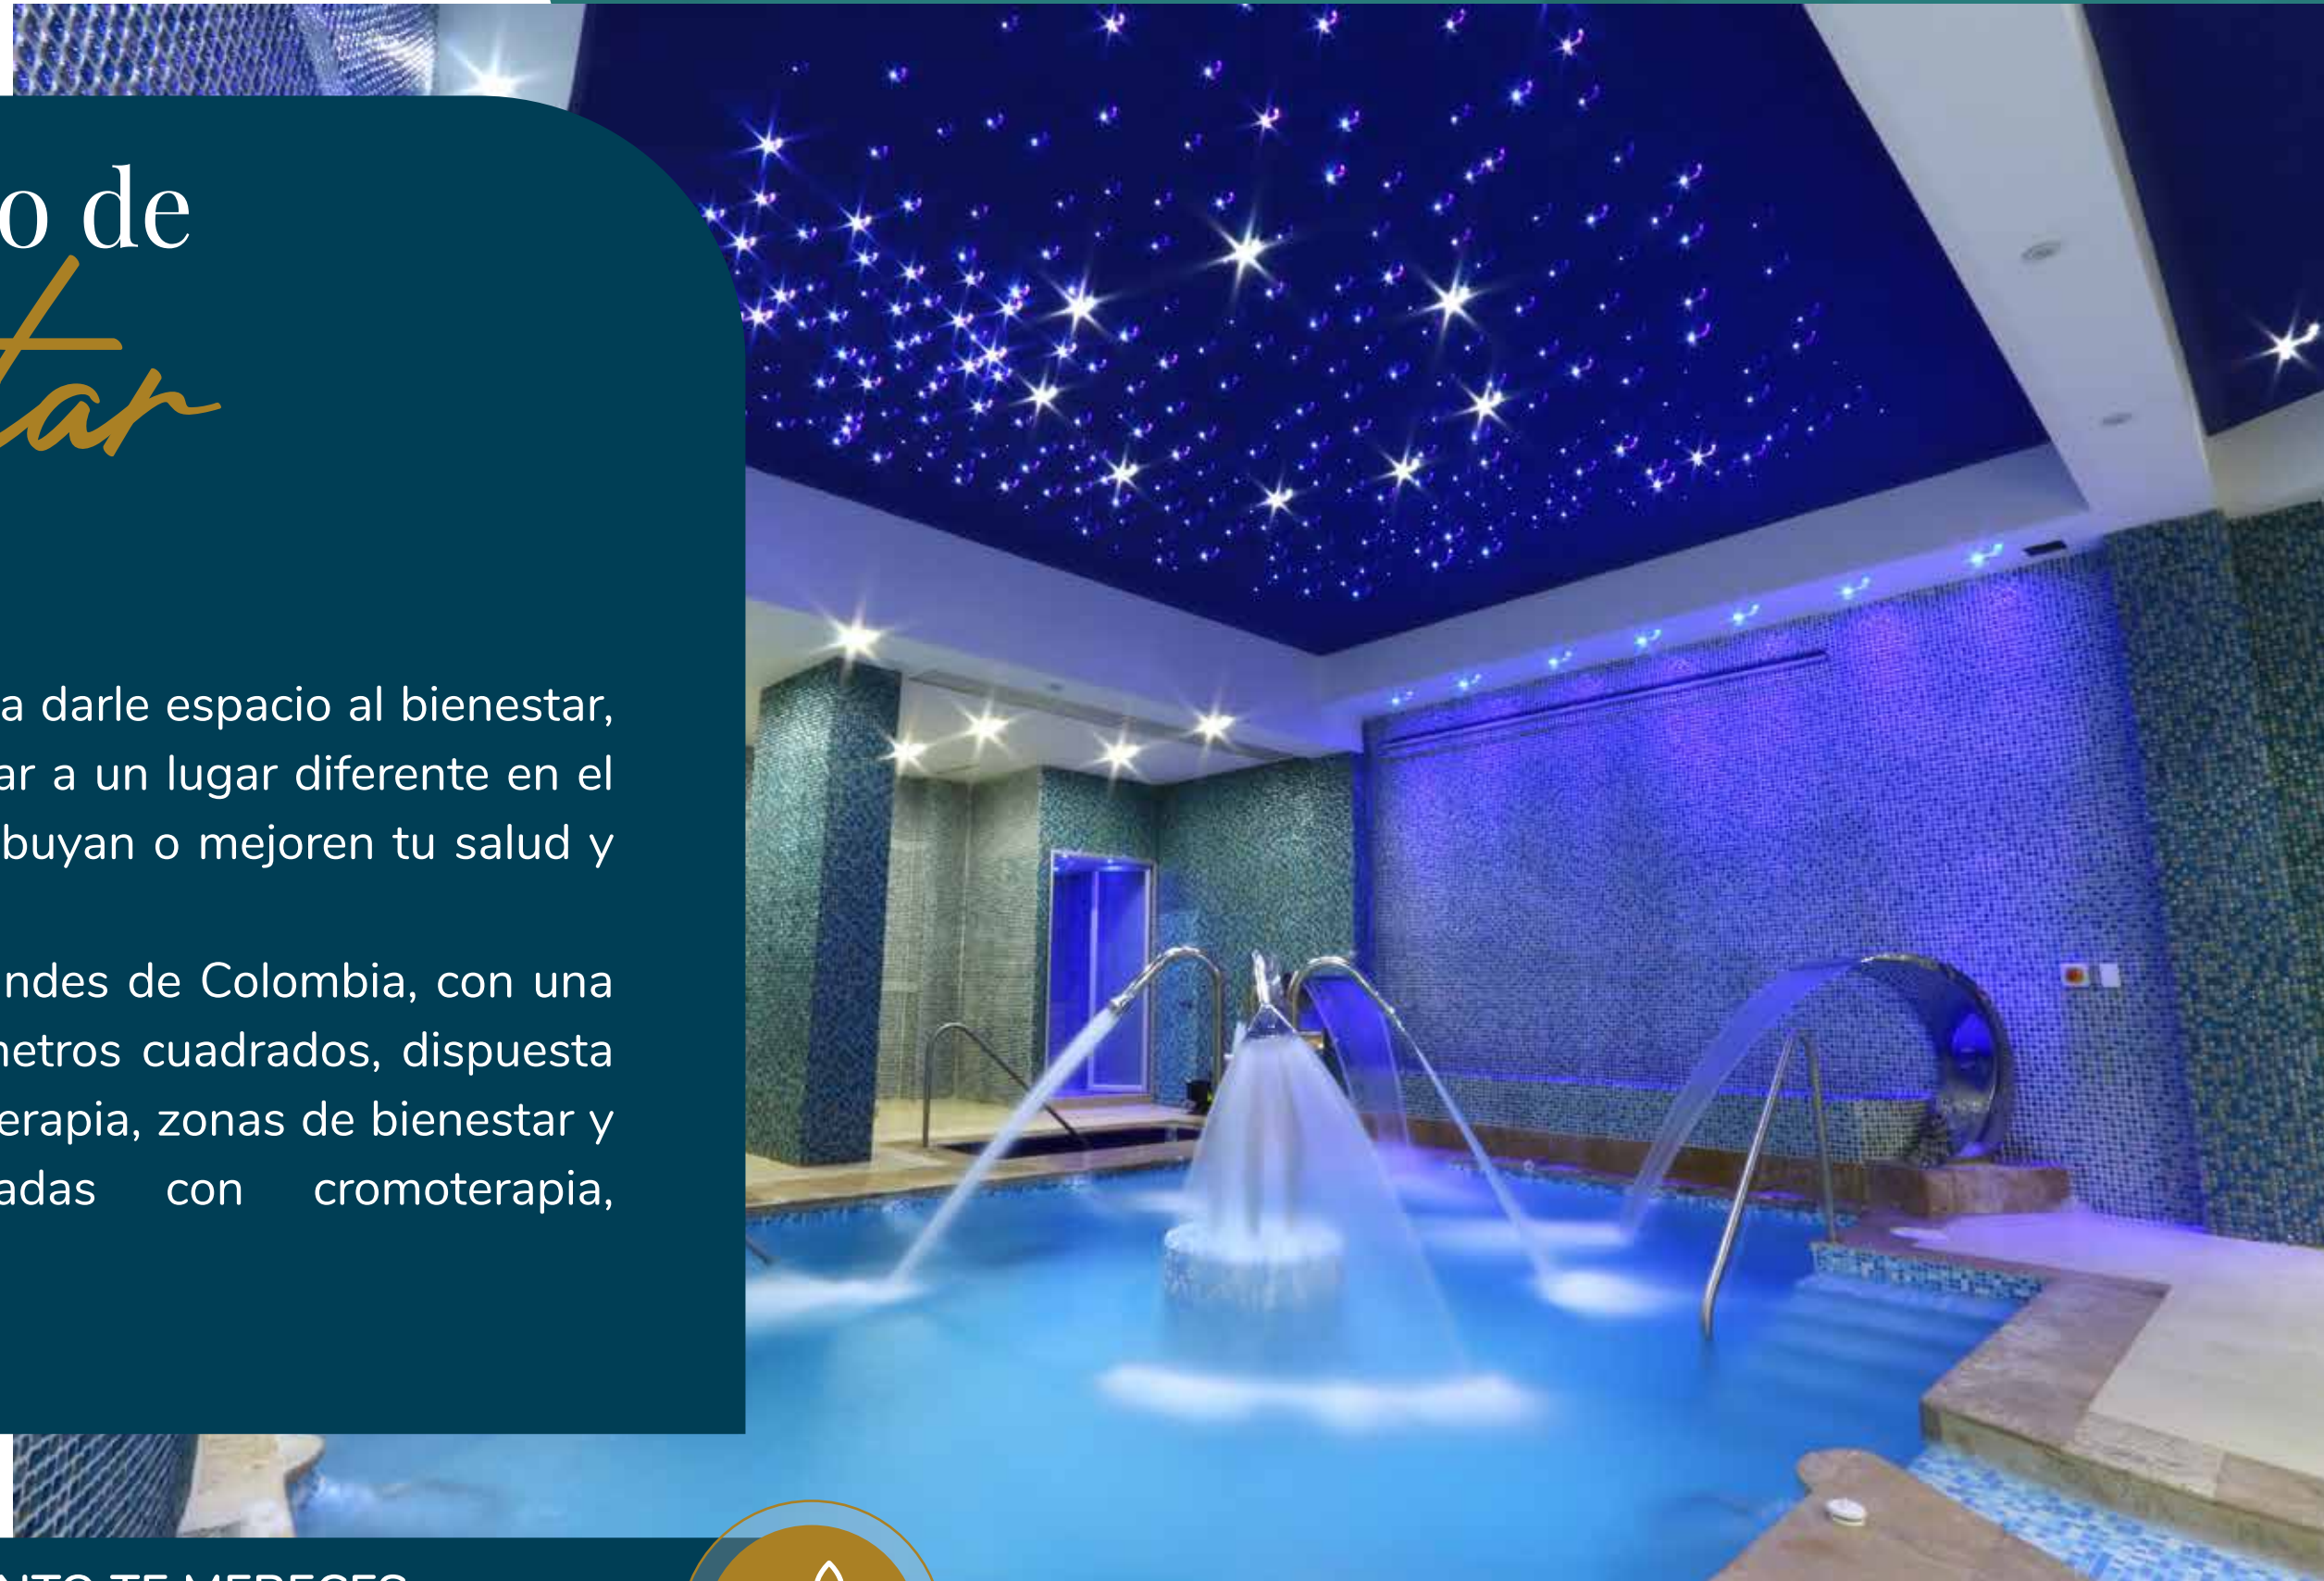

Turismo de *Bienestar*

Es momento de redefinir el turismo para darle espacio al bienestar, te ofrecemos es la oportunidad de viajar a un lugar diferente en el que encontrarás actividades que contribuyan o mejoren tu salud y bienestar

Contamos con uno de los spa más grandes de Colombia, con una majestuosa infraestructura de 2.000 metros cuadrados, dispuesta estratégicamente en circuitos de hidroterapia, zonas de bienestar y relajación, perfectamente ambientadas con cromoterapia, musicoterapia y aromaterapia.

DATE EL DESCANSO QUE TANTO TE MERECE,
NOSOTROS NOS ENCARGAMOS DEL RESTO.